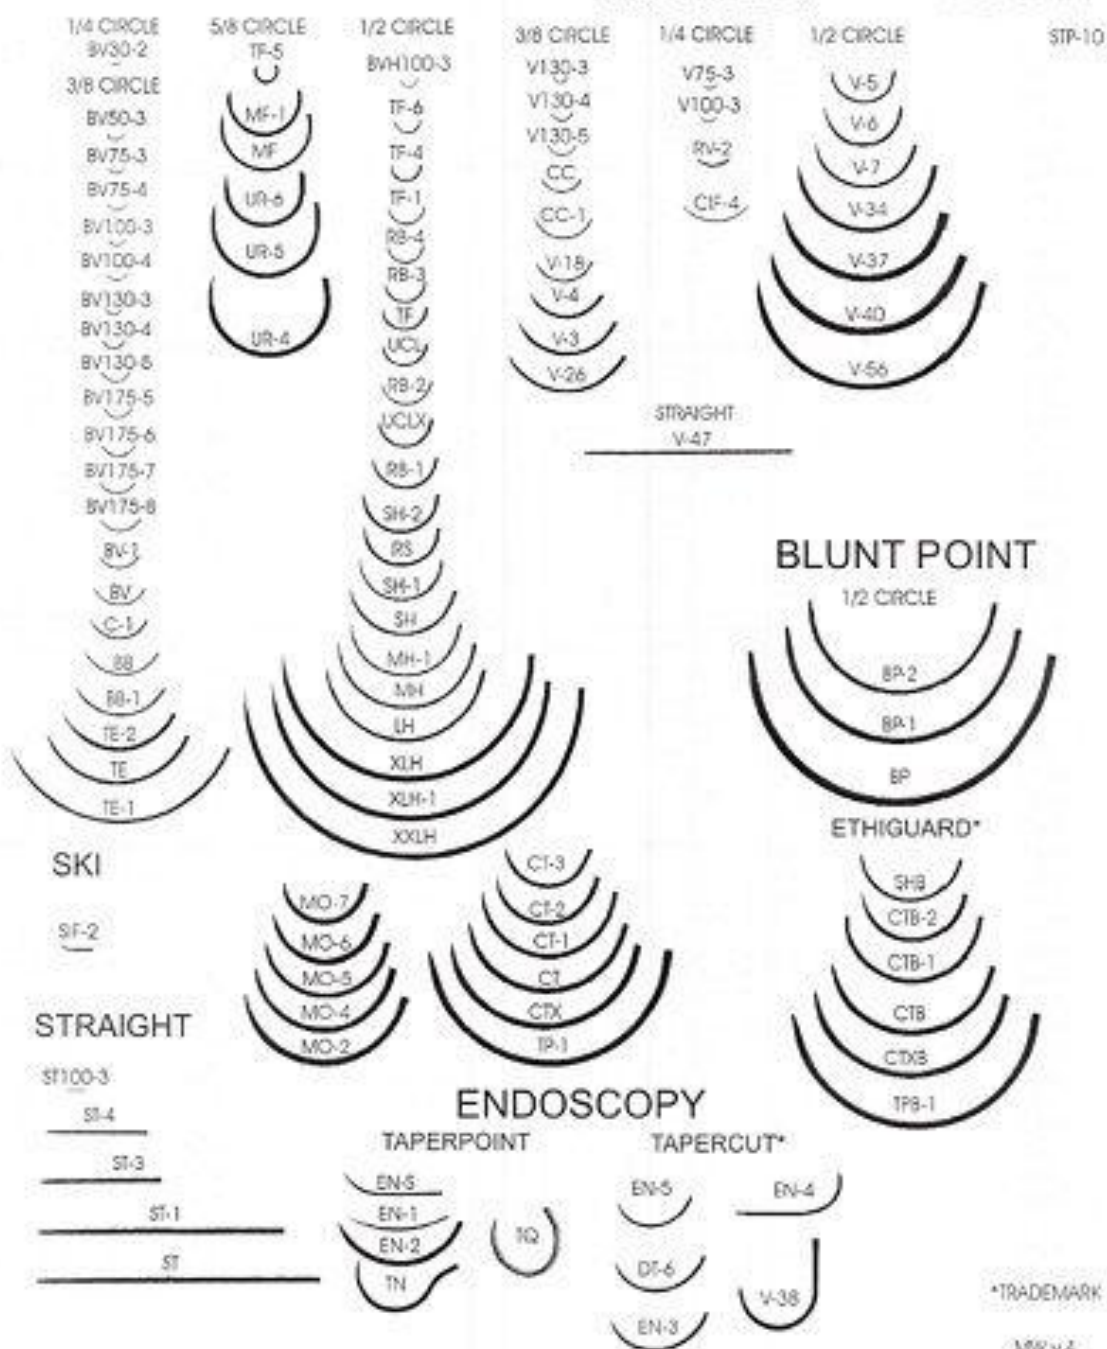

# ETHICON NEEDLE SALES TYPES

## TAPER POINT

## TAPERCUT\*

## TROCAR

\*TRADEMARK

MW v.4